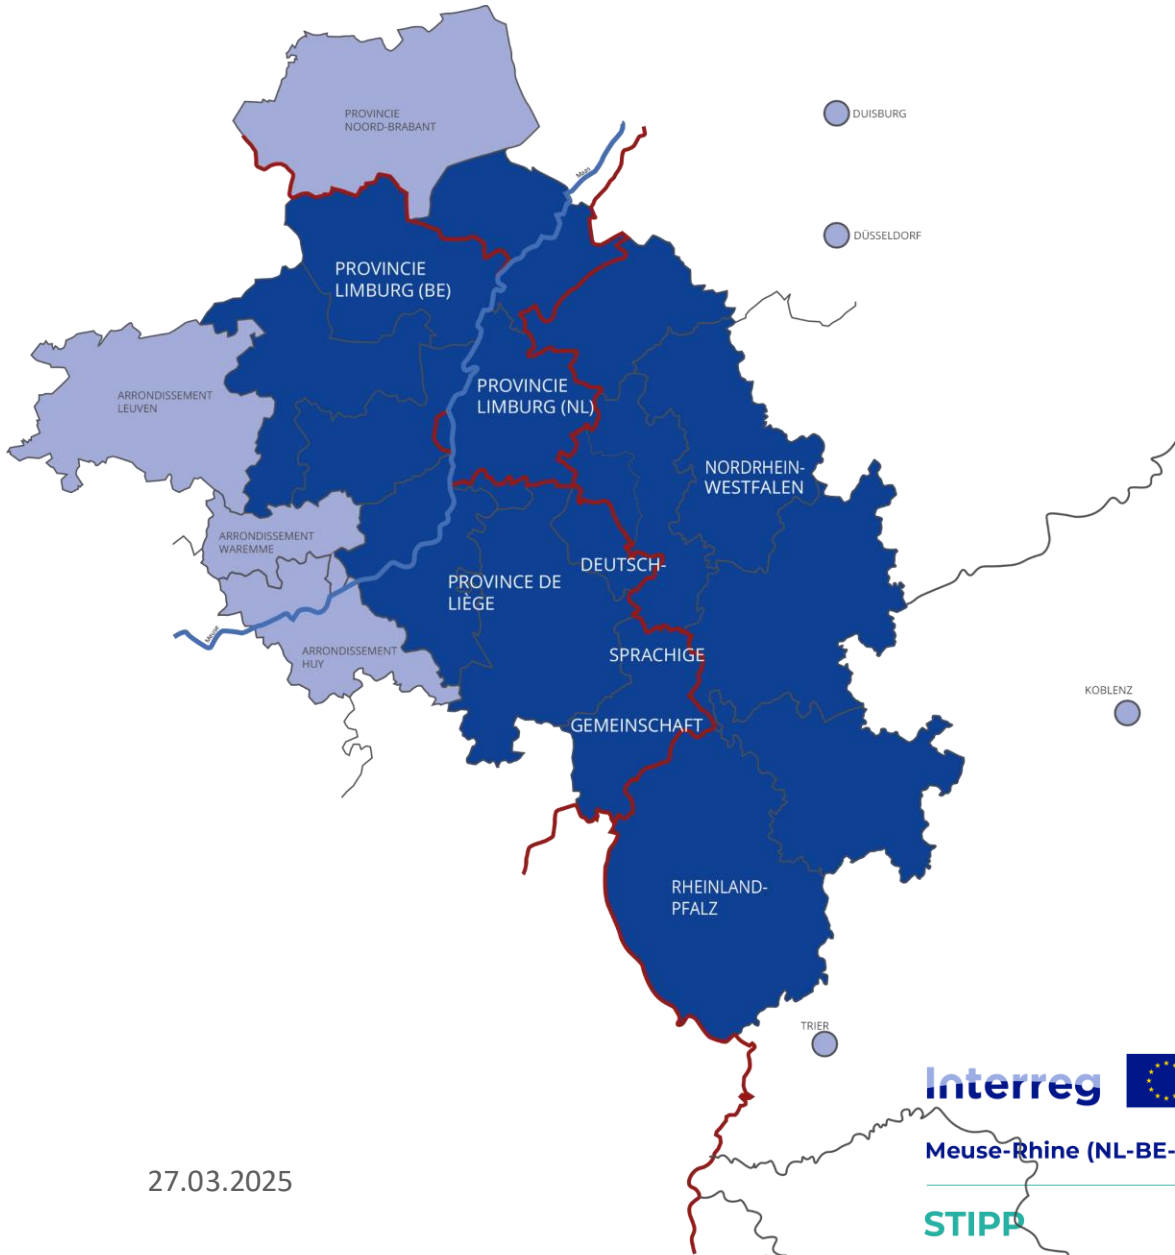

Programme area – Meuse-Rhine region

INTERREG TOTAL	MEMBER STATES	NUTS 2		NUTS 3	
		NUTS-CODE	NAME	NUTS-CODE	NAME
TOTAAL EMR	BELGIUM	BE22	PROVINCIE LIMBURG	BE224	ARR. HASSELT
				BE225	ARR. MAASEIK
				BE223	ARR. TONGEREN
		BE33	PROVINCE DE LIÈGE	BE332	ARR. LUIK
				BE335	ARR. VERVIERS – COMMUNES FRANCOPHONES
				BE336	BEZIRK VERVIERS – DEUTSCH-SPRACHIGE GEMEINSCHAFT
	GERMANY	DEA2	KÖLN	DEA2D	STÄDTEREGION AACHEN
				DEA26	DÜREN
				DEA28	EUSKIRCHEN
		DEB2	TRIER	DEA29	HEINSBERG
				DEB23	EIFELKREIS BITBURG-PRÜM
				DEB24	VULKANEIFEL
	NETHERLANDS	NL42	PROVINCIE LIMBURG	NL422	MIDDEN-LIMBURG
				NL423	ZUID-LIMBURG